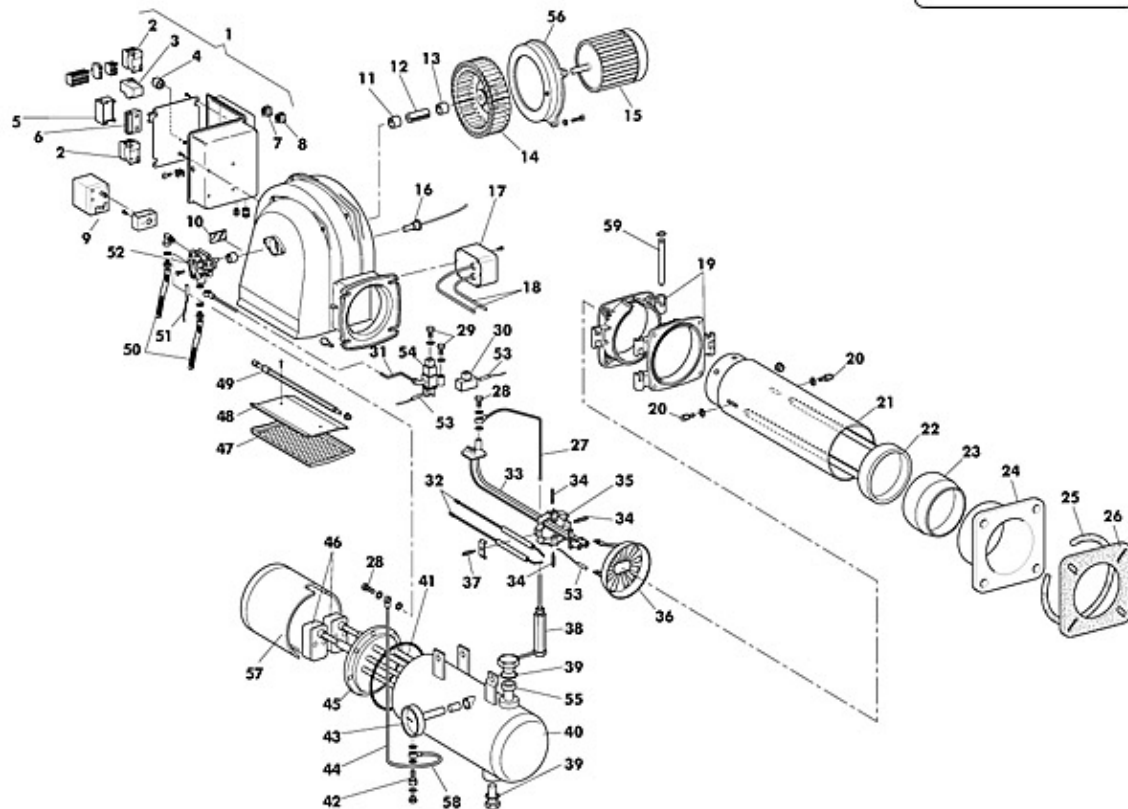

PNZ 50 Cod. 00820732

TAV. 390-1

Pos.	Codice	Descrizione	Prezzo €	Note
1	08013470	G/quadro elettrico	789,20	
2	04703370	Contattore	34,80	
3	04032210	Relé termico (PG 65)	N.D.	
4	04034720	Filtro FLC 560501	7,20	
5	04040980	App.LANDIS tipo LMO 44	139,40	
6	04015510	Zoccolo	4,60	
7	04033970	PULSANTE RIARMO R 334	4,60	
8	04033860	Interuttore bipolare luminoso	3,10	
9	01094570	SERVOCOMANDO LANDIS FORATO	319,40	
10	01010380	Vetrino	1,00	
11	01054100	SEMIGIUNTO LATO POMPA	11,00	
12	01082510	Tassello giunto l=158	9,50	
13	01010110	Giunto lato motore	N.D.	
14	04001030	Ventola	59,80	
15	01008251	Motore SIMEL 0,74 kW trifase	212,00	
16	04015780	Fotoresistenza	14,10	
17	01082840	Trasf.7333 2x5kV/30MA 230V/50Hz	95,20	
18	01066030	CAVO ELETTRODO	3,10	
19	01112260	Flangia cerniera	N.D.	
20	01095930	Pomello regolazione boccaglio	1,60	
21	01107890	Tubo convogliatore	107,80	
22	01107920	Anello regol.testata	100,40	
23	01108000	Boccaglio	34,30