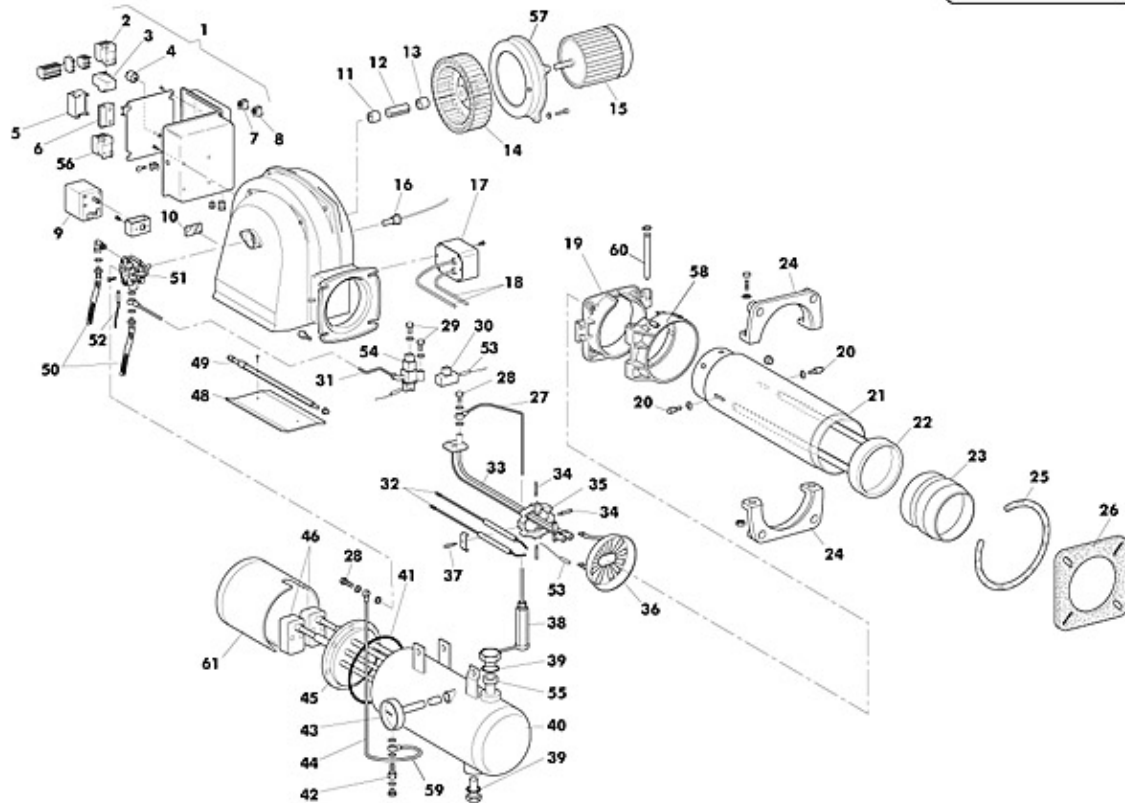

PNZ 130 Cod. 00821031
TAV. 395-1

Pos.	Codice	Descrizione	Prezzo €	Note
1	08013470	G/quadro elettrico	789,20	
2	04703370	Contattore	34,80	
3	04703130	RELE' TERMICO RT1L 4-6,3 A	52,00	
4	04034720	Filtro FLC 560501	7,20	
5	04040980	App.LANDIS tipo LMO 44	139,40	
6	04015510	Zoccolo	4,60	
7	04033970	PULSANTE RIARMO R 334	4,60	
8	04033860	Interuttore bipolare luminoso	3,10	
9	01094570	SERVOCOMANDO LANDIS FORATO	319,40	
10	01010380	Vetrino	1,00	
11	01053320	Semigiunto lato pompa	11,00	
12	01055400	TASSELLO GIUNTO	11,35	
13	01010111	GIUNTO LATO MOTORE	11,00	
14	04001980	Ventola	67,90	
15	01009391	Motore	331,10	
16	04015780	Fotoresistenza	14,10	
17	01082840	Trasf.7333 2x5kV/30MA 230V/50Hz	95,20	
18	01066030	CAVO ELETTRODO	3,10	
19	01112260	Flangia cerniera	N.D.	
20	01095930	Pomello regolazione boccaglio	1,60	
21	01107760	Tubo convogliatore	171,80	
22	01107810	Anello regol. testata	102,60	
23	01107770	Boccaglio	55,30	

PNZ 130 Cod. 00821031
TAV. 395-1

Pos.	Codice	Descrizione	Prezzo €	Note
24	01075070	Semiflanguia	70,80	
25	01007820	Corda isolante	8,10	
26	01007881	Guarnizione isolante	6,90	
27	01107750	Tubo zoccolo-valv. antiritorno	14,50	
28	01076430	Raccordo 1/4"	5,60	
29	01011890	Raccordo 1/8"	3,40	
30	04003660	BOBINA V.E. Z323D 220V / 50HZ	24,10	
30	04002291	Valvola SIRAI L148	77,90	
31	01107520	Tubino ritorno	27,30	
32	04013381	ELETTRODO DI ACCENSIONE	8,20	
33	01011121	Molla	2,70	
33	01010360	Supporto gicleur	8,20	
33	08019200	G/supporto pistone	450,80	
33	01107790	Supporto pistone	212,90	
33	01010370	Molla rompigocce	1,20	
33	01092970	Pistone	37,30	
33	03001320	Anello teflon	22,10	
34	01102980	Distanziale	3,10	
35	01058790	Supporto elettrodi	14,20	
36	01058930	Deflettore	47,10	
37	01107870	Distanziale fiss. elettrodi	10,00	
38	04034850	Valvola antiritorno	52,10	
39	03000720	Anello OR 3106	0,20	